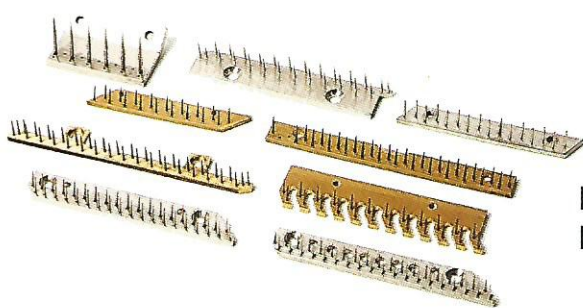

W naszej ofercie znajdują się:

Our offer includes:

В нашем предложении:

- deski szarpakowe (do maszyn ROLANDO, Dell'Orco, Becherini, Bonino, Befama, Laroche i innych producentów)
- klepki uigłone
- transportery szczelblakowe
- systemy uigłone do przeróbki lnu, wełny i bawetny (grzebień, listwy, fallery)
- drewniane walce i koła przędzalnicze
- gary przędzalnicze
- szczotki czesarkowe i zgrzeblarkowe
- obicia elastyczne, druty piłowe
- taśmy uigłone
- klawiry suszarkowe
- igły włókiennicze i techniczne (Card, Gill, Hačkle)

- lags for rag tearing machines (for machines ROLANDO, Dell'Orco, Becherini, Bonino, Befama, Laroche and other manufacturers)
- staves for carding machines
- conveyors
- pinned system for flax, wool and cotton (combs, laths, fallers)
- wood cylinders
- silver cans
- brushes for combing machines and cards
- flexible and metallic card clothing
- doffer fillet
- pin plates for stenter
- pins for textile machines (Card, Gill, Hackle)

- планки колкóвые для щипальных машин (ROLANDO, Dell'Orco, Becherini, Bonino, Befama, Laroche и прочих производителей)
- планки колкóвые для кардочесальных машин
- транспортёрные игольчатые решётки
- игольчатые системы для обработки льна, шерсти и хлопка (гребни, планки, валики)
- деревянные валики и прялки
- патроны для прядильных машин
- щётки для чесальных машин
- эластичное покрытие, пыльчатая лента
- игольчатая лента
- планки для сушильно-ширильных машин
- колки, технические иглы

ALMATEX
BIELSKO

ALMATEX BIELSKO

ul. Partyzantów 65
43-300, Bielsko-Biała
tel./fax: + 48 33 811 44 73
Poland

Igły włókiennicze i techniczne
Pins for textile machines

Obicia elastyczne i druty piłowe
Flexible, metallic card clothing