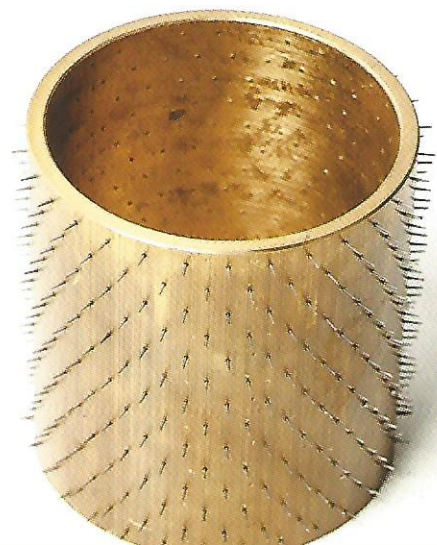

Igły włókiennicze i techniczne
Pins for textile machines